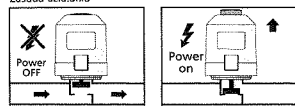

VM 21404-10
Stromlos-offen
Normally Open

NO

Funktionsweise
Function mode
Mode de fonctionnement
Funcionamiento
Werkwijze
Modo di funzione
Zasada dzialania

Funktionsmåde
Funktjonsmodus
Funktionssätt
Toimintaperiaate
Način funkcioniranja