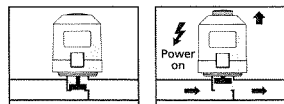

Funktionsweise
Function mode
Mode de fonctionnement
Funcionamiento
Werkwijze
Modo di funzione