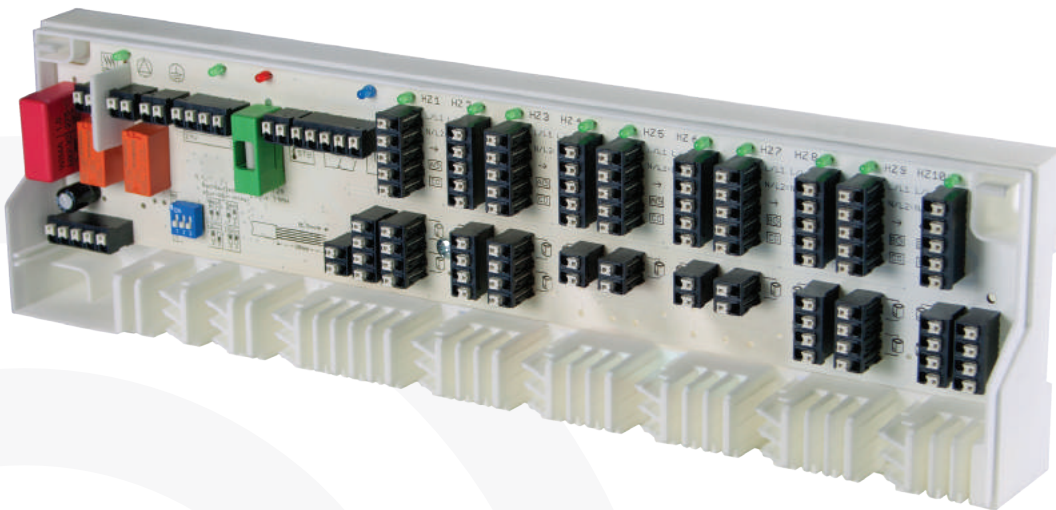

Zoneregeling

Alpha-Direct