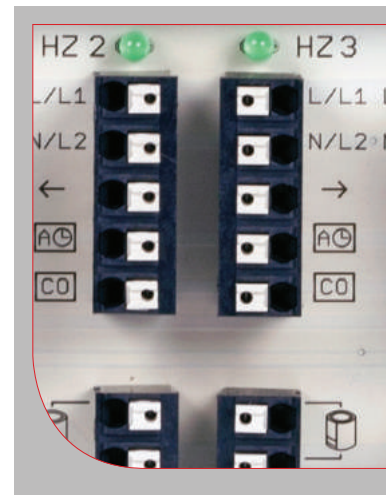

Zoneregeling

Alpha-Direct